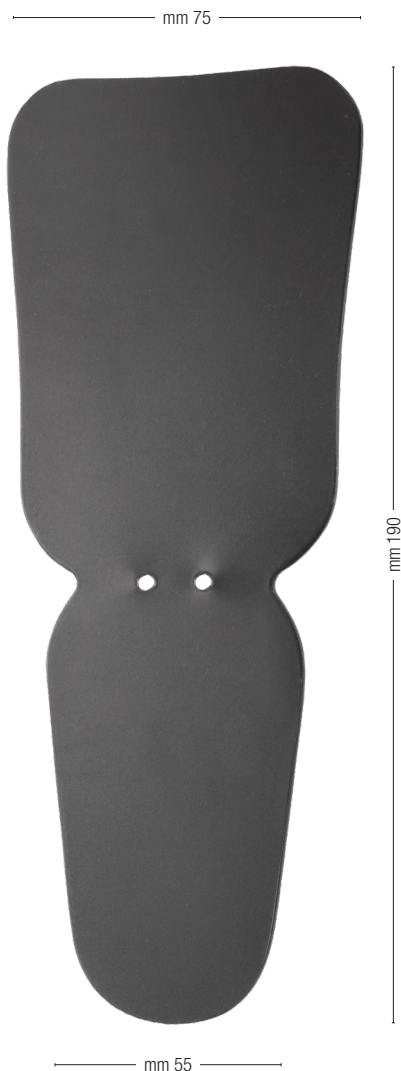

4918/1

Contrastor
Contrasto

4918/2

Contrastor
Contrasto

4918/3

Contrastor
Contrasto