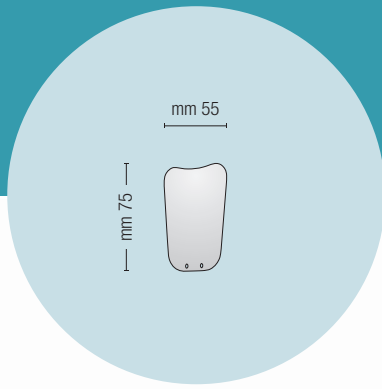

4915/17

Palatal
Palatale

4915/18

Palatal - Small
Palatale - Piccolo