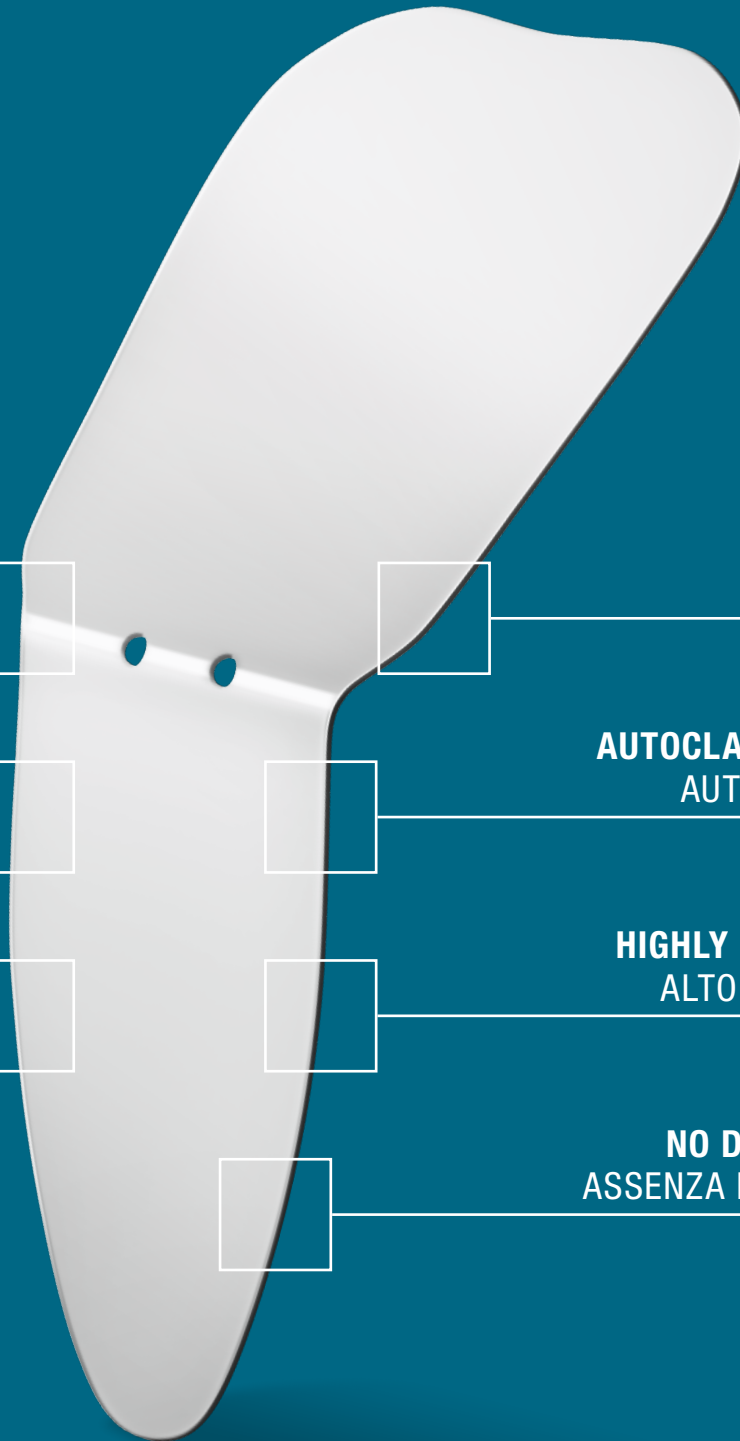

PHOTOGRAPHY MIRRORS
SPECCHI FOTOGRAFICI

CHROME PLATED
FINITURA CROMATA

HIGH RESISTANCE
MOLTO RESISTENTI

HIGH REFLECTIVITY
RIFLESSO DEFINITO

AUTOCLAVABLE UP TO 134°C
AUTOCLAVABILI A 134°C

DOUBLE ENDED
DOPPIO VERSO

HIGHLY POLISHED SURFACE
ALTO GRADO DI FINITURA

NO DOUBLE REFLECTION
ASSENZA DI DOPPIO RIFLESSO