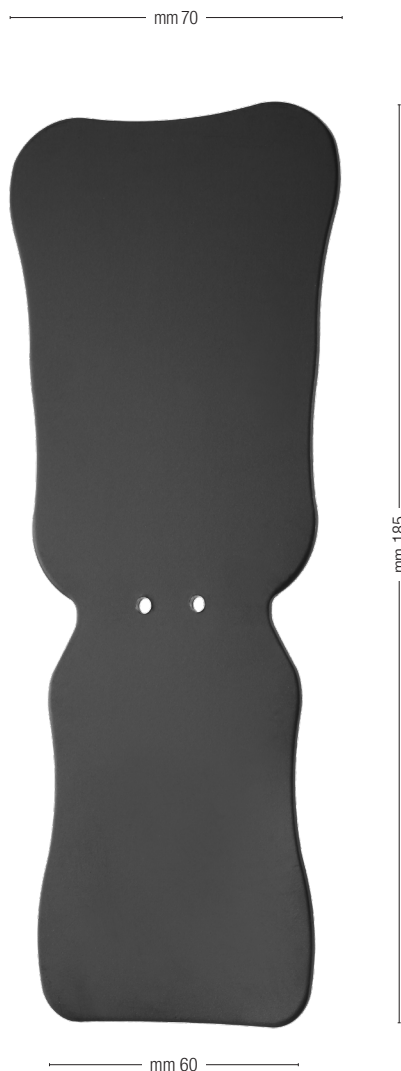

4918/1

Contrastor
Contrasto

4918/2

Contrastor
Contrasto

4918/3

Contrastor
Contrasto