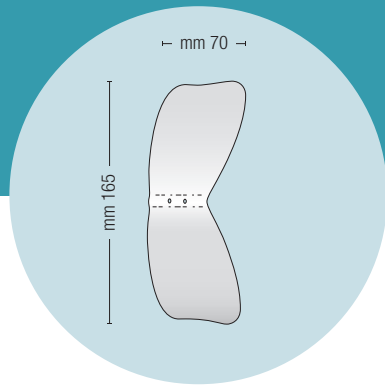

4915/10

Occlusal
Occlusale

4915/11

Occlusal
Occlusale

4915/12

Occlusal and buccal
Occlusale e buccale