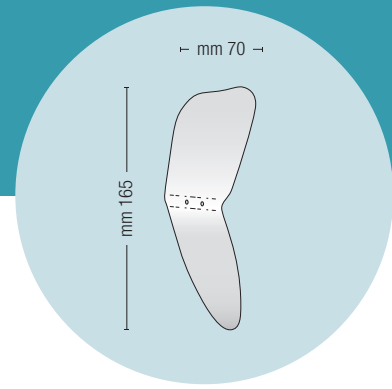

4915/10

Occlusal
Occlusale

4915/11

Occlusal
Occlusale

4915/12

Occlusal and buccal
Occlusale e buccale