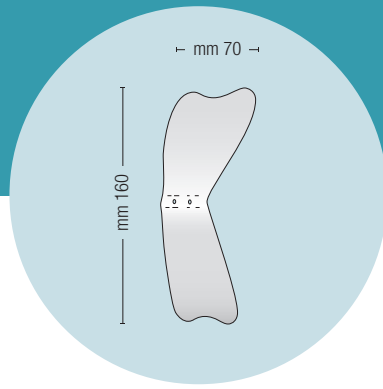

4915/10

Occlusal
Occlusale

4915/11

Occlusal
Occlusale

4915/12

Occlusal and buccal
Occlusale e buccale