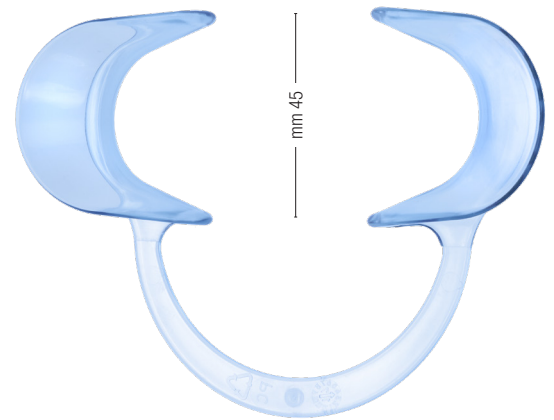

890/1 (mm 140)
Sternberg N. 1

890/2 (mm 140)
Sternberg N. 2

890/3 (mm 140)
Sternberg N. 3

906 (mm 170)
Universal retractor
Divaricatore universale

818 (mm 115)
Medesy

4916/1 (mm 110)
Cheek retractor – Small
Divaricatore – Piccolo

4916/2 (mm 120)
Cheek retractor – Standard
Divaricatore – Standard

4916/6
Expander – Small
Espansore – Piccolo

4916/7
Expander – Standard
Espansore – Standard

MEDESYS IN SPOT
“ Sold in pair. Autoclavable up to 121° C.
Venduti in coppia. Autoclavabili a 121° C. ”