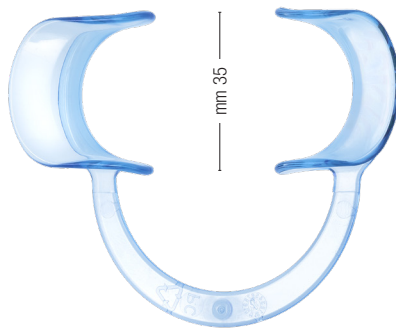

890/1 (mm 140)
Sternberg N. 1

890/2 (mm 140)
Sternberg N. 2

890/3 (mm 140)
Sternberg N. 3

906 (mm 170)
Universal retractor
Divaricatore universale

818 (mm 115)
Medesy

4916/1 (mm 110)
Cheek retractor – Small
Divaricatore – Piccolo

4916/2 (mm 120)
Cheek retractor – Standard
Divaricatore – Standard

4916/6
Expander – Small
Espansore – Piccolo

4916/7
Expander – Standard
Espansore – Standard

MEDESYS IN SPOT
“ Sold in pair. Autoclavable up to 121° C.
Venduti in coppia. Autoclavabili a 121° C. ”