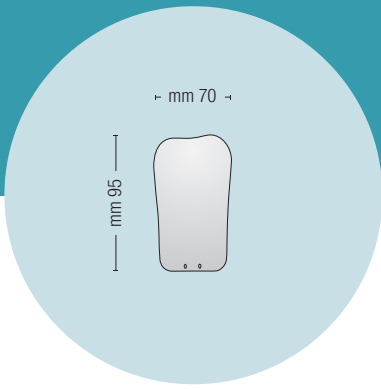

4915/17

Palatal
Palatale

4915/18

Palatal - Small
Palatale - Piccolo