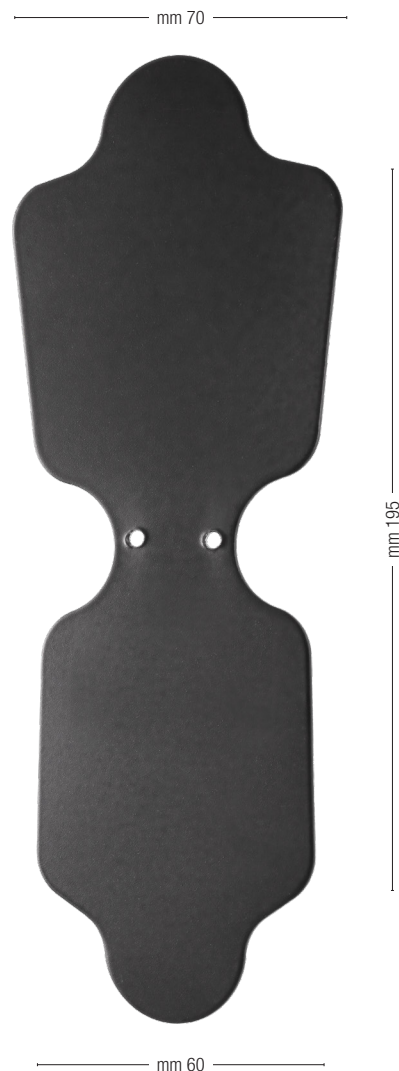

MEDESYS[®]
ITALY

PHOTOGRAPHY MIRRORS & ACCESSORIES
SPECCHI FOTOGRAFICI E ACCESSORI

HIGH QUALITY DENTAL INSTRUMENTS

4918/1

Contrastor
Contrasto

4918/2

Contrastor
Contrasto

4918/3

Contrastor
Contrasto

The contrast blades, made of anodized black aluminum, increase visibility on details and higher quality pictures while eliminating non-essential objects.

Le lame di contrasto, realizzate in alluminio anodizzato nero, migliorano le fotografie mettendo in risalto i dettagli ed eliminando gli elementi non d'interesse.

PHOTOGRAPHY MIRRORS
SPECCHI FOTOGRAFICI

CHROME PLATED
FINITURA CROMATA

HIGH RESISTANCE
MOLTO RESISTENTI

HIGH REFLECTIVITY
RIFLESSO DEFINITO

AUTOCLAVABLE UP TO 134°C
AUTOCLAVABILI A 134°C

DOUBLE ENDED
DOPPIO VERSO